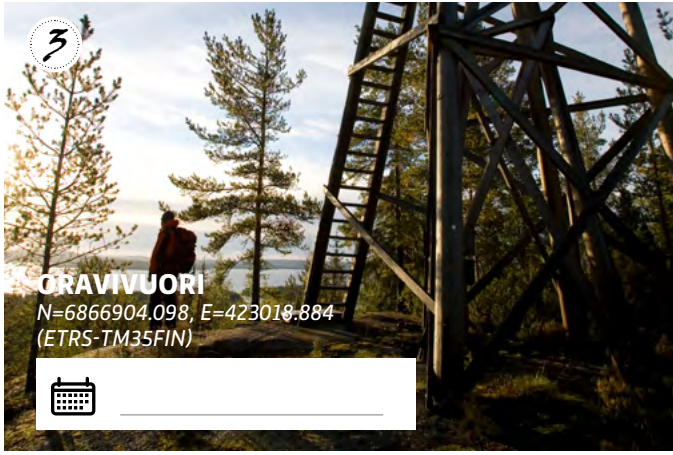

Unescon maailmanperintökohde Struven ketju

KUUSI EDUSTAVINTA STRUVEN KETJUN MITTAUSPISTETTÄ SUOMESSA

Kun käyt pisteellä, voit merkitä päivämäärän muistiin.

Vie kuva Instagramiin @struvenketju (Struve Geodetic Arc) #struvepassi #struvenketju #pisteennimi
Tai lähetä kuva sähköpostilla struven.ketju@gmail.com

Lähehtämällä kuvan tai julkaisemalla kuvan tunnistetiedoilla annat luvan kuvan käyttöön.