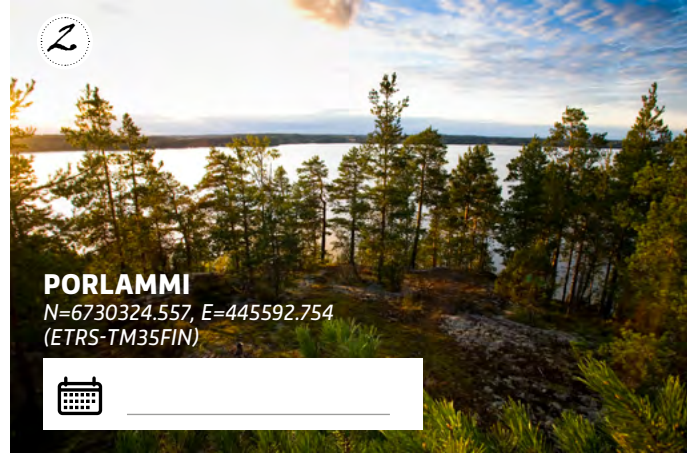

Unescon maailmanperintökohde Struven ketju

KUUSI EDUSTAVINTA STRUVEN KETJUN MITTAUSPISTETTÄ SUOMESSA

Kun käyt pisteellä, voit merkitä päivämäärän muistiin.

Vie kuva Instagramiin @struvenketju (Struve Geodetic Arc) #struvepassi #struvenketju #pisteennimi
Tai lähetä kuva sähköpostilla struven.ketju@gmail.com