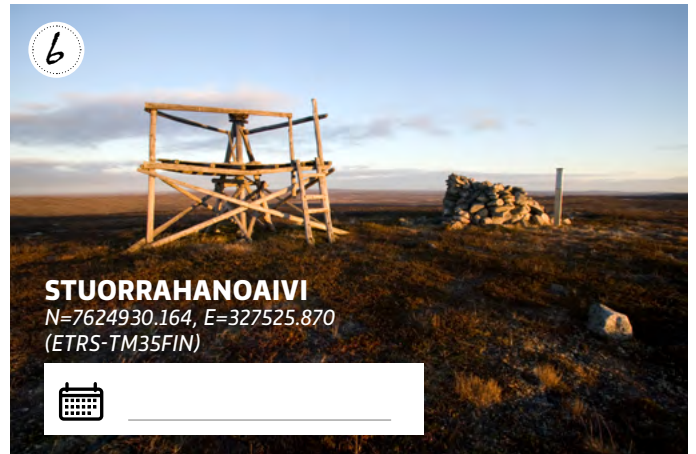

Unescon maailmanperintökohde Struven ketju

KUUSI EDUSTAVINTA STRUVEN KETJUN MITTAUSPISTETTÄ SUOMESSA

Kun käyt pisteellä, voit merkitä päivämäärän muistiin.

Vie kuva Instagramiin @struvenketju (Struve Geodetic Arc) #struvepassi #struvenketju #pisteennimi
Tai lähetä kuva sähköpostilla struven.ketju@gmail.com